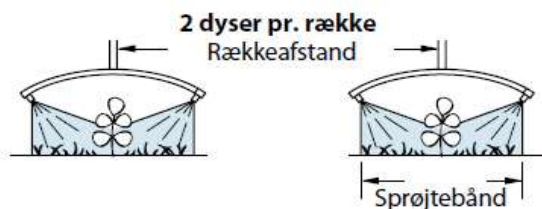

			<b>Tabel er lavet til</b>	<b>2 Dyser pr række</b>	
Teejet visiflo	Iso		rækkeafstand		
farvekode	farvekode		82 cm		
	dyser				

				Pr.dyse	Km/t	Km/t	Km/t	Km/t	Km/t
fra min 3 bar		filter	tryk i bar	L/min	4,5	5	5,5	6	6,5
tx-3 Gul		100	1	0,12	39	35	32	29	27
			2	0,16	53	48	44	40	37
			3	0,20	64	57	52	48	44
			4	0,22	73	65	59	54	50
			5	0,25	80	72	65	60	55
tx-4 Grøn			1	0,15	49	44	40	37	34
			2	0,22	71	64	58	53	49
		100	3	0,26	85	77	70	64	59
			4	0,30	97	88	80	73	67
			5	0,33	108	97	88	81	75
tx-6 Rød	orange	60	1	0,23	75	67	61	56	52
	lechler		2	0,33	106	96	87	80	74
	Tr8001		3	0,39	128	115	105	96	88
			4	0,45	146	131	119	109	101
			5	0,50	161	145	132	121	112
tx-8 Grå		50	1	No data					
			2	0,43	141	127	115	106	97
			3	0,53	171	154	140	128	118
			4	0,60	196	176	160	147	136
			5	0,67	218	196	179	164	151